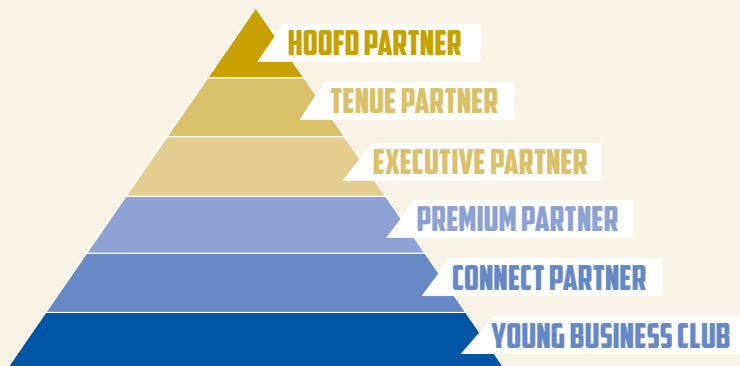

JOUW GEZICHT ZICHTBAAR

Borden, schermen, publicaties en tal van andere uitingen maken jouw logo, naam en product vertrouwd bij het grote Blauwwitte publiek. Er staat veel zichtbaarheid tegenover jouw Blauwwitte partnersteun die daarin een eigen gezicht krijgt.

JOUW MAATSCHAPPELIJKE BIJDRAGE BETROKKEN

FC Eindhoven wil een laagdrempelige club zijn waar iedereen zich snel thuis kan voelen, ongeacht leeftijd, achtergrond, gender of voetbaltalent. Daarbij wil de club vooral meer betekenen voor de Eindhovenenaar. Door maatschappelijk verantwoord te ondernemen sta je sterk voor onze regio Eindhoven en draag jij jouw Blauwwitte steen bij.

PARTNERPYRAMIDE

▶ YOUNG BUSINESS CLUB

Instapniveau voor jonge ondernemers en professionals (tot en met 40 jaar).
Met groei naar Connect Partner na maximaal 3 jaar.

- 1 gereserveerde business seat op vak OP
- Toegang tot Bavaria Lounge
- Naamsvermelding op officiële website van FC Eindhoven
- Uitnodigingen voor diverse netwerkactiviteiten met YBC en FCE Business
- Bedrijfsprofiel in FCE Business App